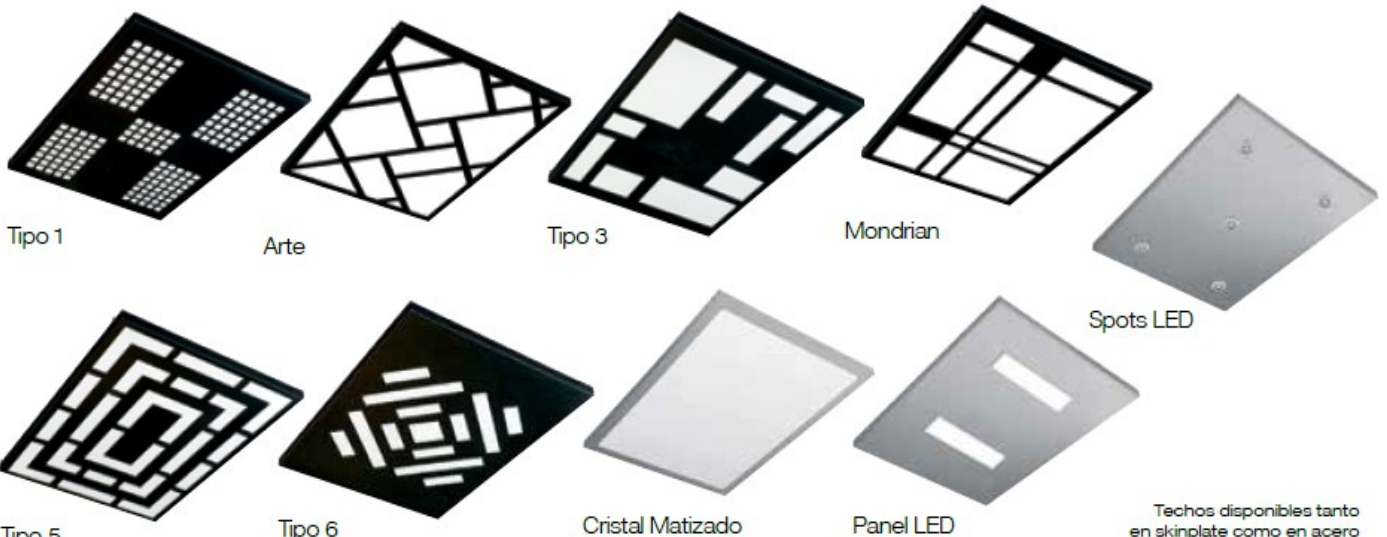

Bajotechos

Tipo 1

Arte

Tipo 3

Mondrian

Spots LED

Tipo 5

Tipo 6

Cristal Matizado

Panel LED

Techos disponibles tanto en skinplate como en acero inox.

Pasamanos