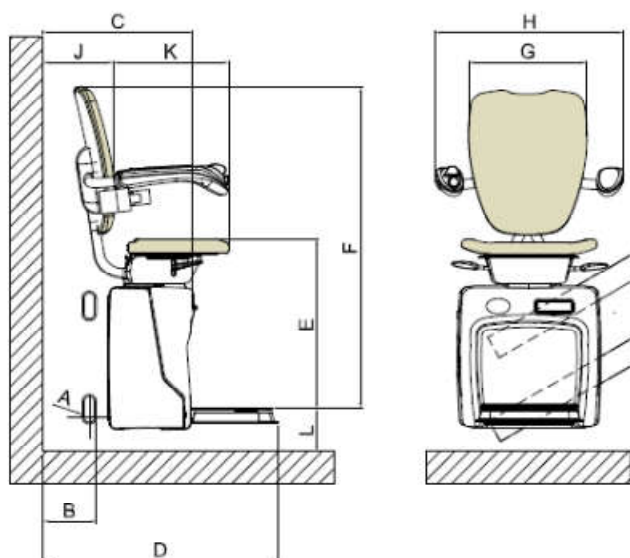

DATOS TÉCNICOS